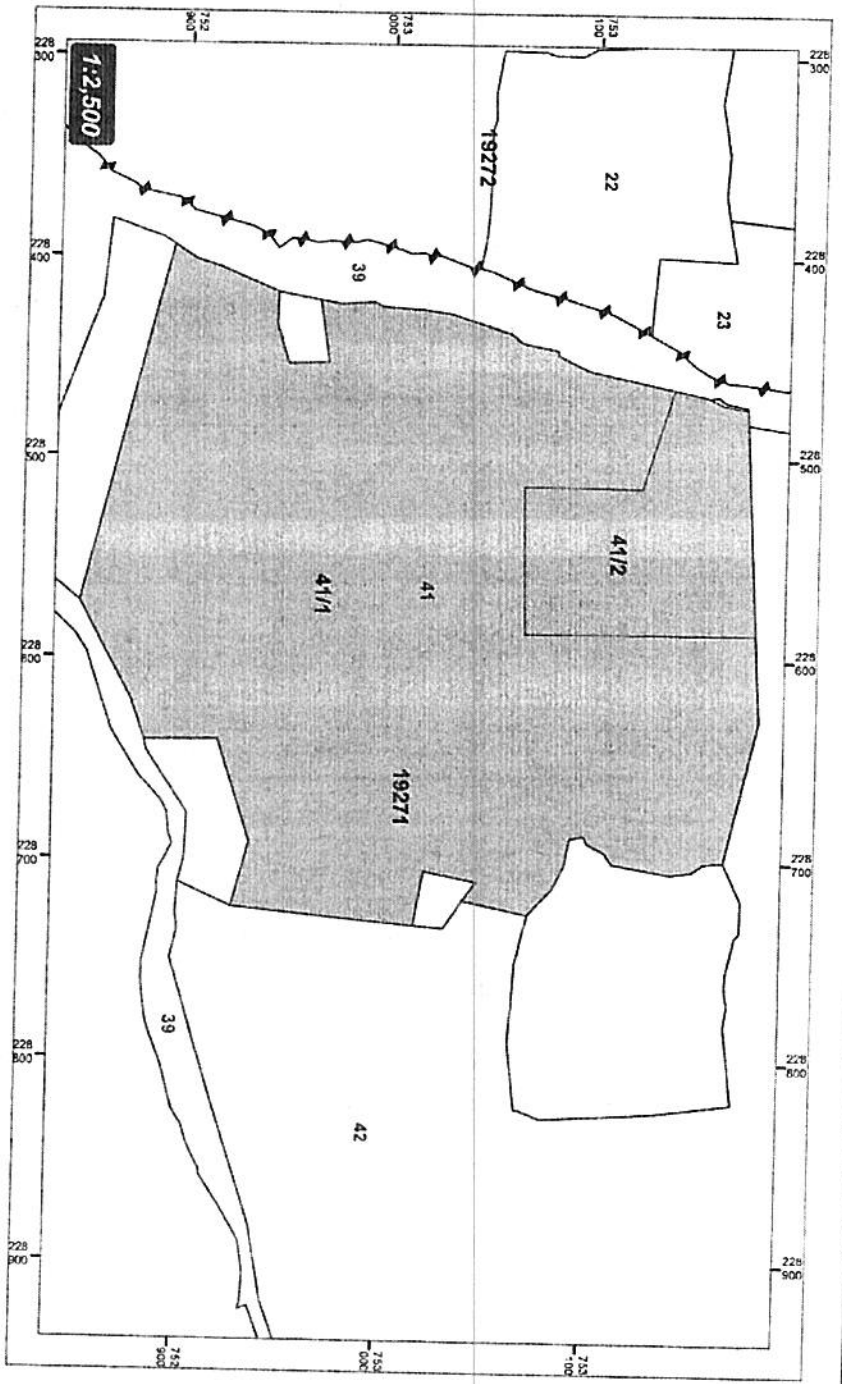

רשות מקרקעי ישראל

א21149256

מרחב צפון תחום מיפוי ומדידות

ישוב : סחלון
 מושים : 19271
 חלקות : 41

שטח העסקה : 81.406 דונם

פירוט שיתוף

חזרות	שטח	חלקה	מגרש
ר.מ.י	71.406 דונם	41/1	41/1
הימנחא	10.000 דונם	41/2	41/2
סה"כ	81.406 דונם		

חשירה זה הוכן על ידי המטה הממלכתי לרשות והפקעות
 מטרת המימוש. פירוט שיתוף

1. החשירה מבוססת על מפת נוש רשום
 12735/1, 9623/1 מט' ערים בנ"ג ערים מט' 12735/1, 9623/1

2. החשירה מבוססת על
 על מודד
 מתאריך

במאריך 07.05.15
 במאריך
 מט' עמדת 7500662