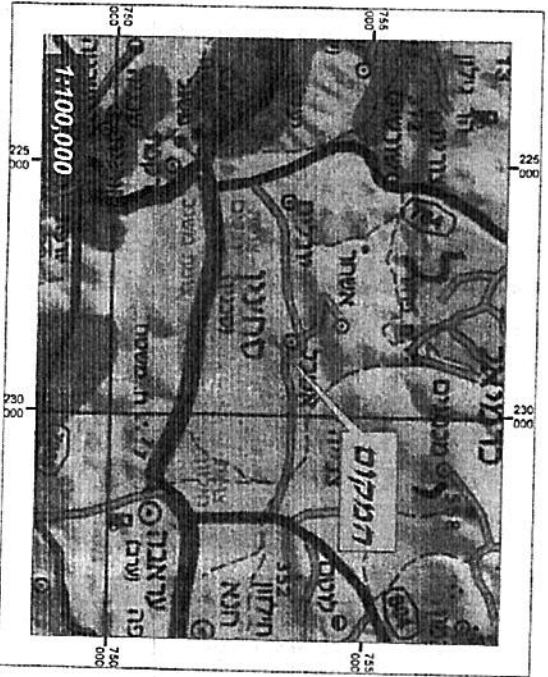

רשות מקרקעי ישראל

א21149256

מרחב צפון תחום מיפוי ומדידות

ישוב : סחלון
 מושים : 19271
 חלקות : 41

שטח העסקה : 81.406 דונם

פירוט שיתוף

חזרות	שטח	חלקה	מגרש
ר.מ.י	71.406 דונם	41/1	41/1
הימנחא	10.000 דונם	41/2	41/2
סה"כ	81.406 דונם		

חשירה זה הוכן על ידי המטה הממלכתי לרשות והפקעות
 מטרת המימוש. פירוט שיתוף

1. החשירה מבוססת על מפת נוש רשום
 12735/1, 9623/1 מט' ערים בנ"ג ערים מט' 12735/1, 9623/1

2. החשירה מבוססת על
 על מודד
 מתאריך

במאריך 07.05.15
 במאריך
 מט' עמדת 7500662