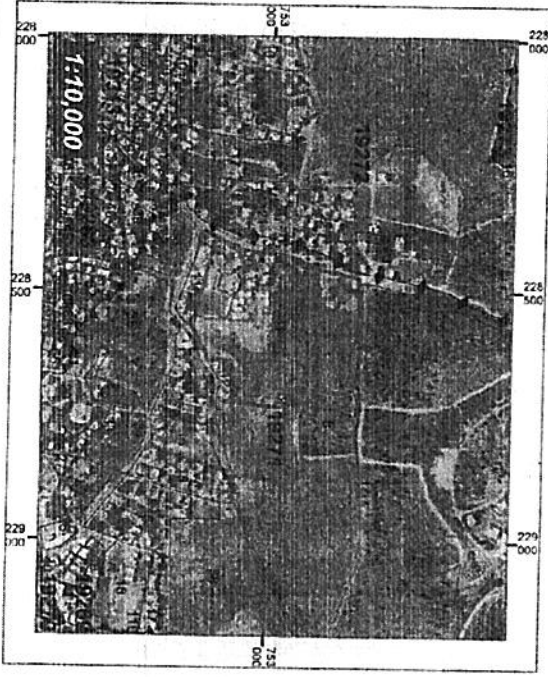

רשות מקרקעי ישראל

א21149256

מרחב צפון תחום מיפוי ומדידות

ישוב : סחלון
 מושים : 19271
 חלקות : 41

שטח העסקה : 81.406 דונם

פירוט שיתוף

חזרות	שטח	חלקה	מגרש
ר.מ.י	71.406 דונם	41/1	41/1
הימנחא	10.000 דונם	41/2	41/2
סה"כ	81.406 דונם		

חשירה זה הוכן על ידי המטה הממלכתי לרשות והפקעות
 מטרת המימוש. פירוט שיתוף

1. החשירה מבוססת על מפת נוש רשום
 12735/1, 9623/1 מט' ערים בנ"ג ערים מט' 12735/1, 9623/1

2. החשירה מבוססת על
 על מודד
 מתאריך

במאריך 07.05.15
 במאריך
 מט' עמדת 7500662