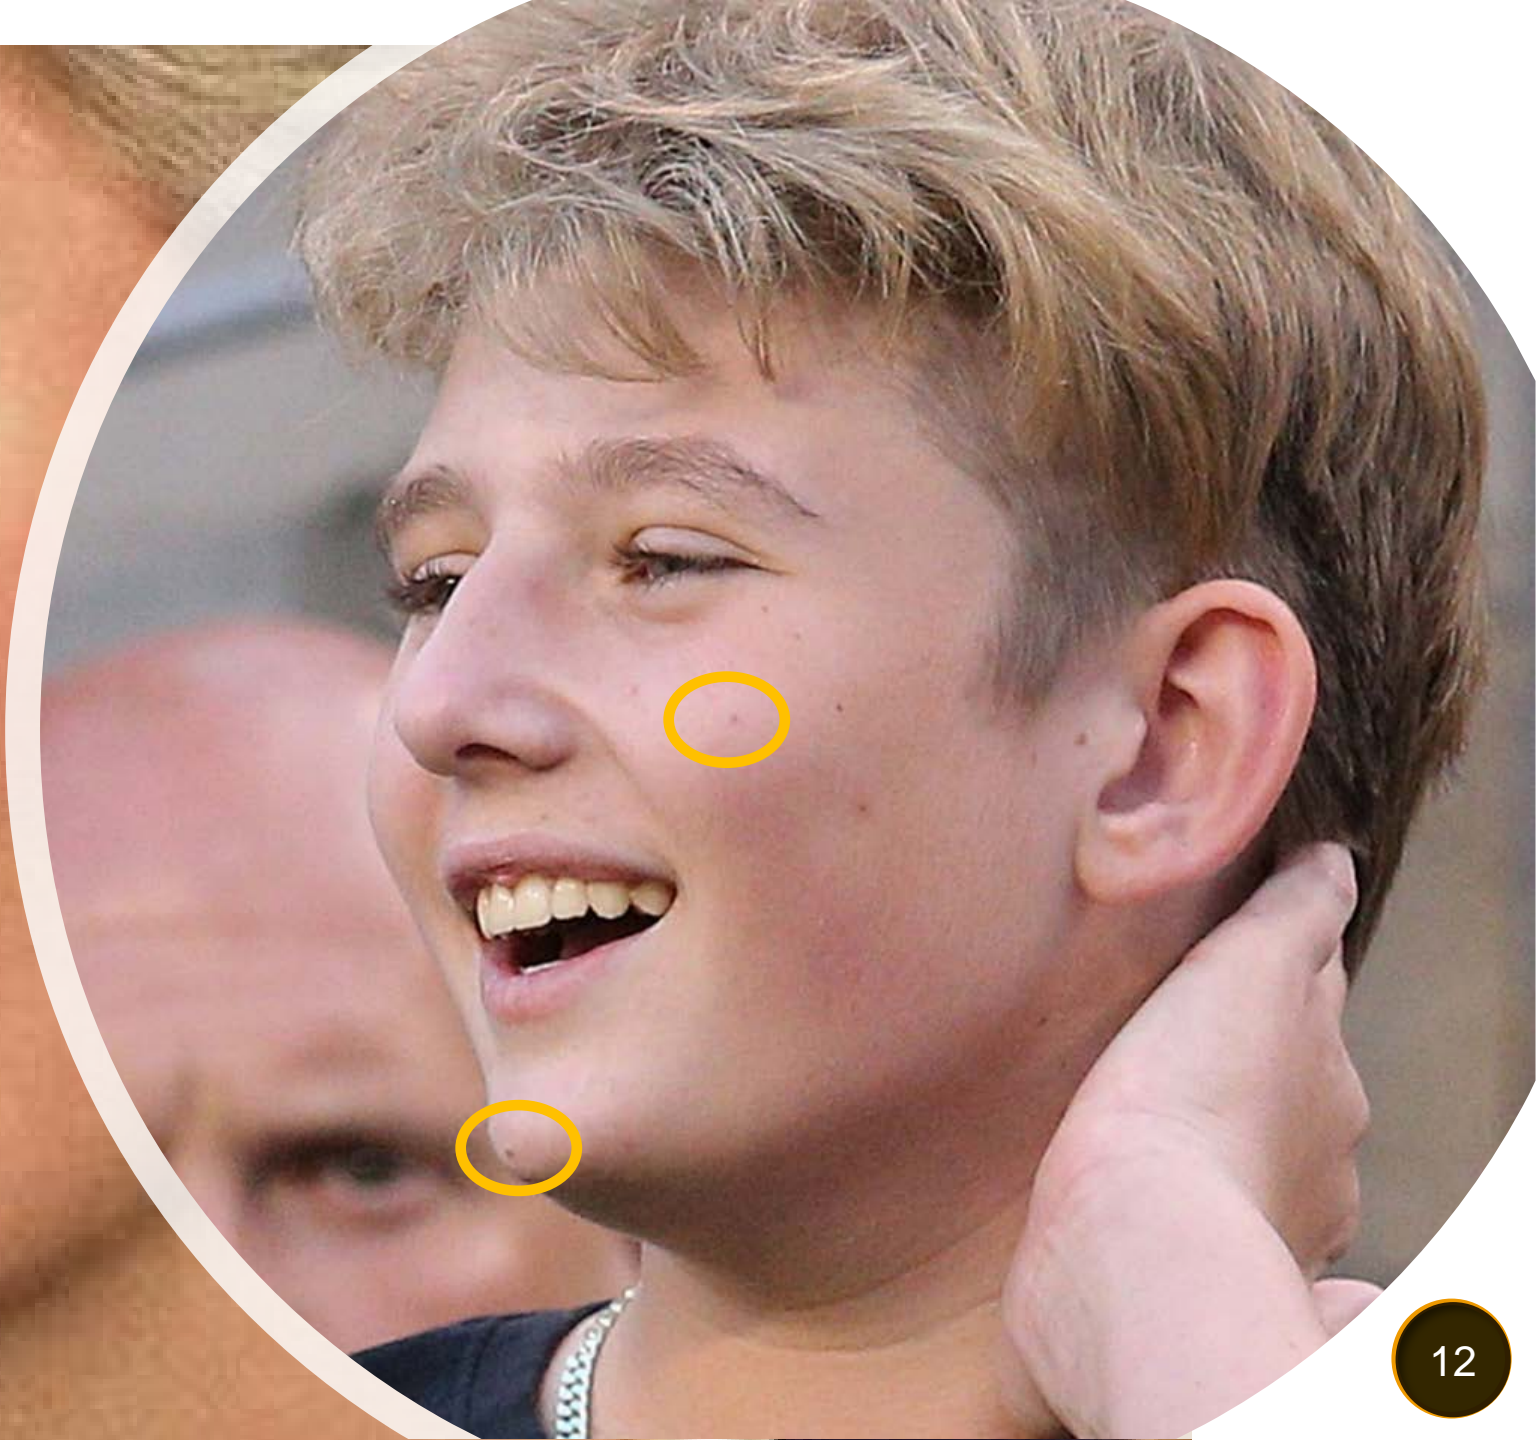

Muttermale

- 
- Melania ist immer perfekt geschminkt und dennoch könnte man Muttermale erkennen.
- Ungleichmäßige Poren, Huppel oder Krater, können Hinweise auf ein überschminktes Muttermal sein.
- Keine nennenswerten Übereinstimmungen mit Barron

- Auch bei Donald findet man keine herausstechenden Muttermale

- Keine nennenswerten Übereinstimmungen mit Barron

- Donald Trump Jr hat allerdings anders als sein Vater, viele Muttermale.
- Die Anordnung und Verteilung weichen aber komplett von Barron ab.

Fazit

- Die Anordnung und Verteilung der Muttermale sind nicht 100% an derselben Stellen jedoch darf man nicht vergessen, dass Barron auf dem gewählten Bild noch nicht ausgewachsen ist und eine andere Gesichtsfom hat.
- Es gibt dennoch eine gewissen Treffergenauigkeit die relevant sein könnte. Die Anzahl ist in etwa dieselbe. Bei Barron etwas mehr allerdings war Diana auch meistens geschminkt.

Analyse:

Gesicht

Mund - Lächeln

Zusammenfassung

- Gesicht – Viele mit Diana bezüglich der Muttermale
- Melania – keine einzige Übereinstimmung – Kommt vor muss nichts heißen.
- Zähne – Übereinstimmung mit Donald Trump Zähne
- Lächeln – Donald lacht meistens übertrieben über das ganze Gesicht, Barron lacht kaum. Das Lächeln hat auf jedenfalls eine sehr hohe Übereinstimmung. Lächeln von Melania oder Diana und Baron haben keine Ähnlichkeit.