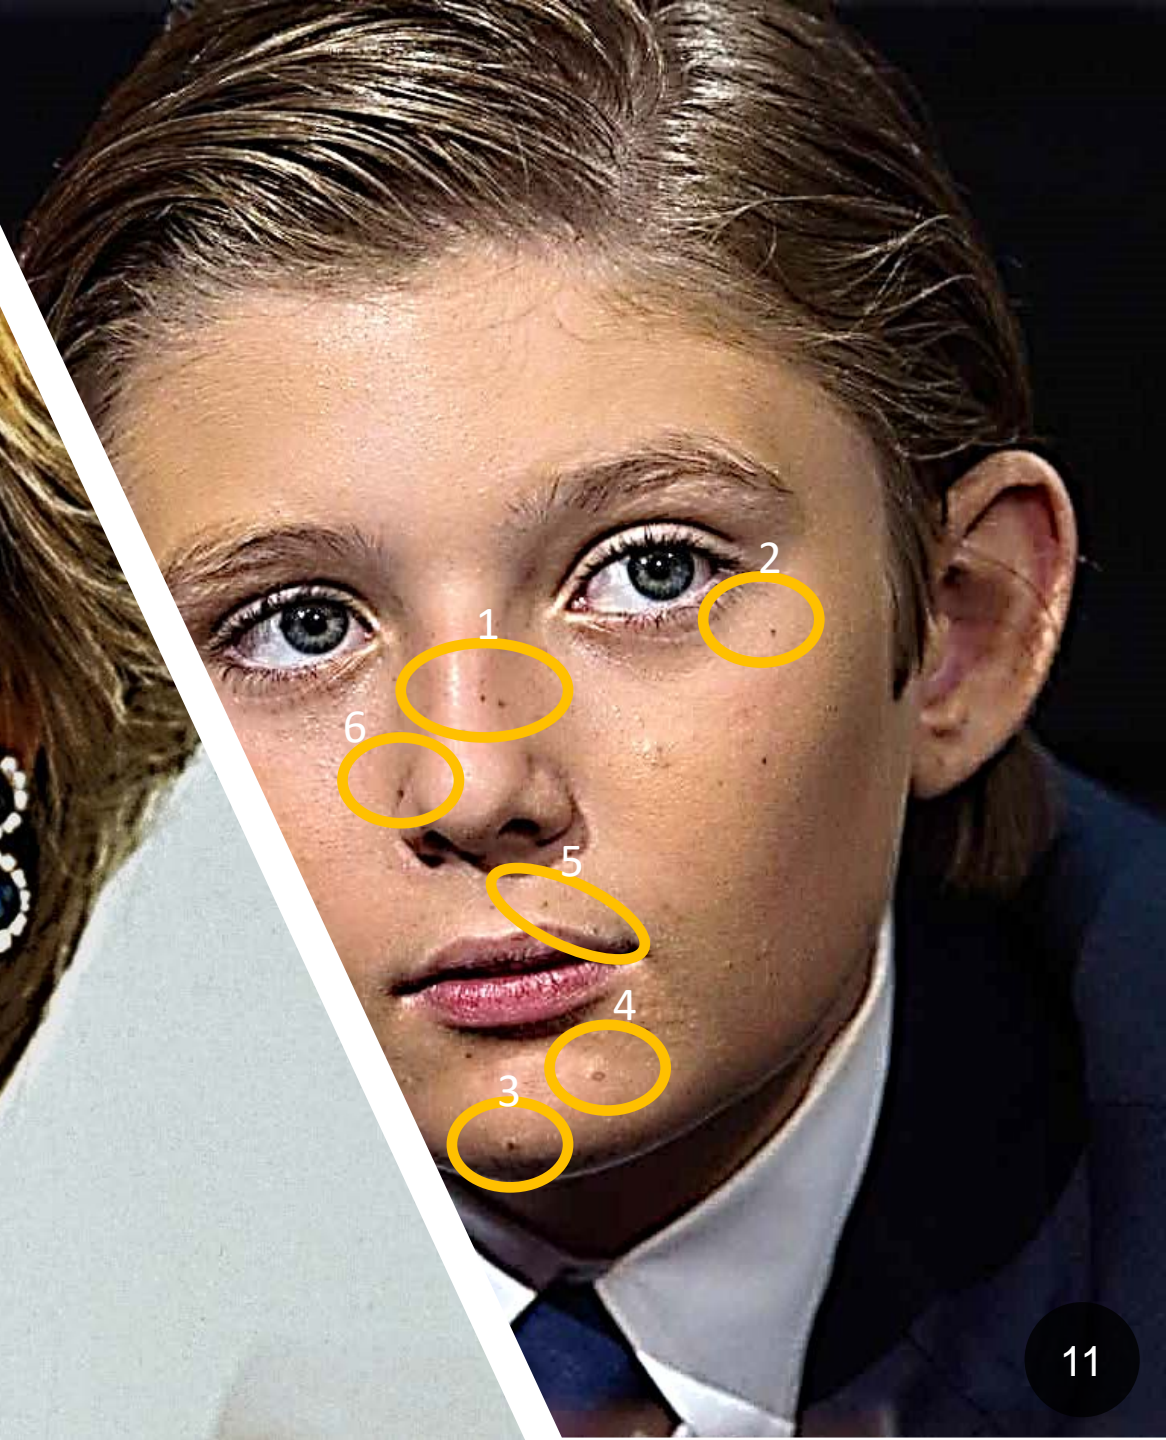

Vorgehensweise

Eine Gesichtsanalyse generationsübergreifend ist sehr wage und wenig aussagekräftig. Da es sich um keine Analyse von ein und derselben Person handelt und generationsübergreifend ist, werden 4 Personen verglichen um besondere Merkmale zu finden. Baron Trump, Donald und Melania Trump, Lady Diana

KI Analyse:

Mittels KI werden Lady Di in einen Jungen umgewandelt und Barron in ein Mädchen.

Keine signifikanten Übereinstimmungen

Barron als Mädchen tendiert eher zu Ivanka Trump als zu Diana

Analyse:

Gesicht

Muttermale

- 
- Melania ist immer perfekt geschminkt und dennoch könnte man Muttermale erkennen.
- Ungleichmäßige Poren, Huppel oder Krater, können Hinweise auf ein überschminktes Muttermal sein.
- Keine nennenswerten Übereinstimmungen mit Barron

- Auch bei Donald findet man keine herausstechenden Muttermale

- Keine nennenswerten Übereinstimmungen mit Barron

- Donald Trump Jr hat allerdings anders als sein Vater, viele Muttermale.
- Die Anordnung und Verteilung weichen aber komplett von Barron ab.