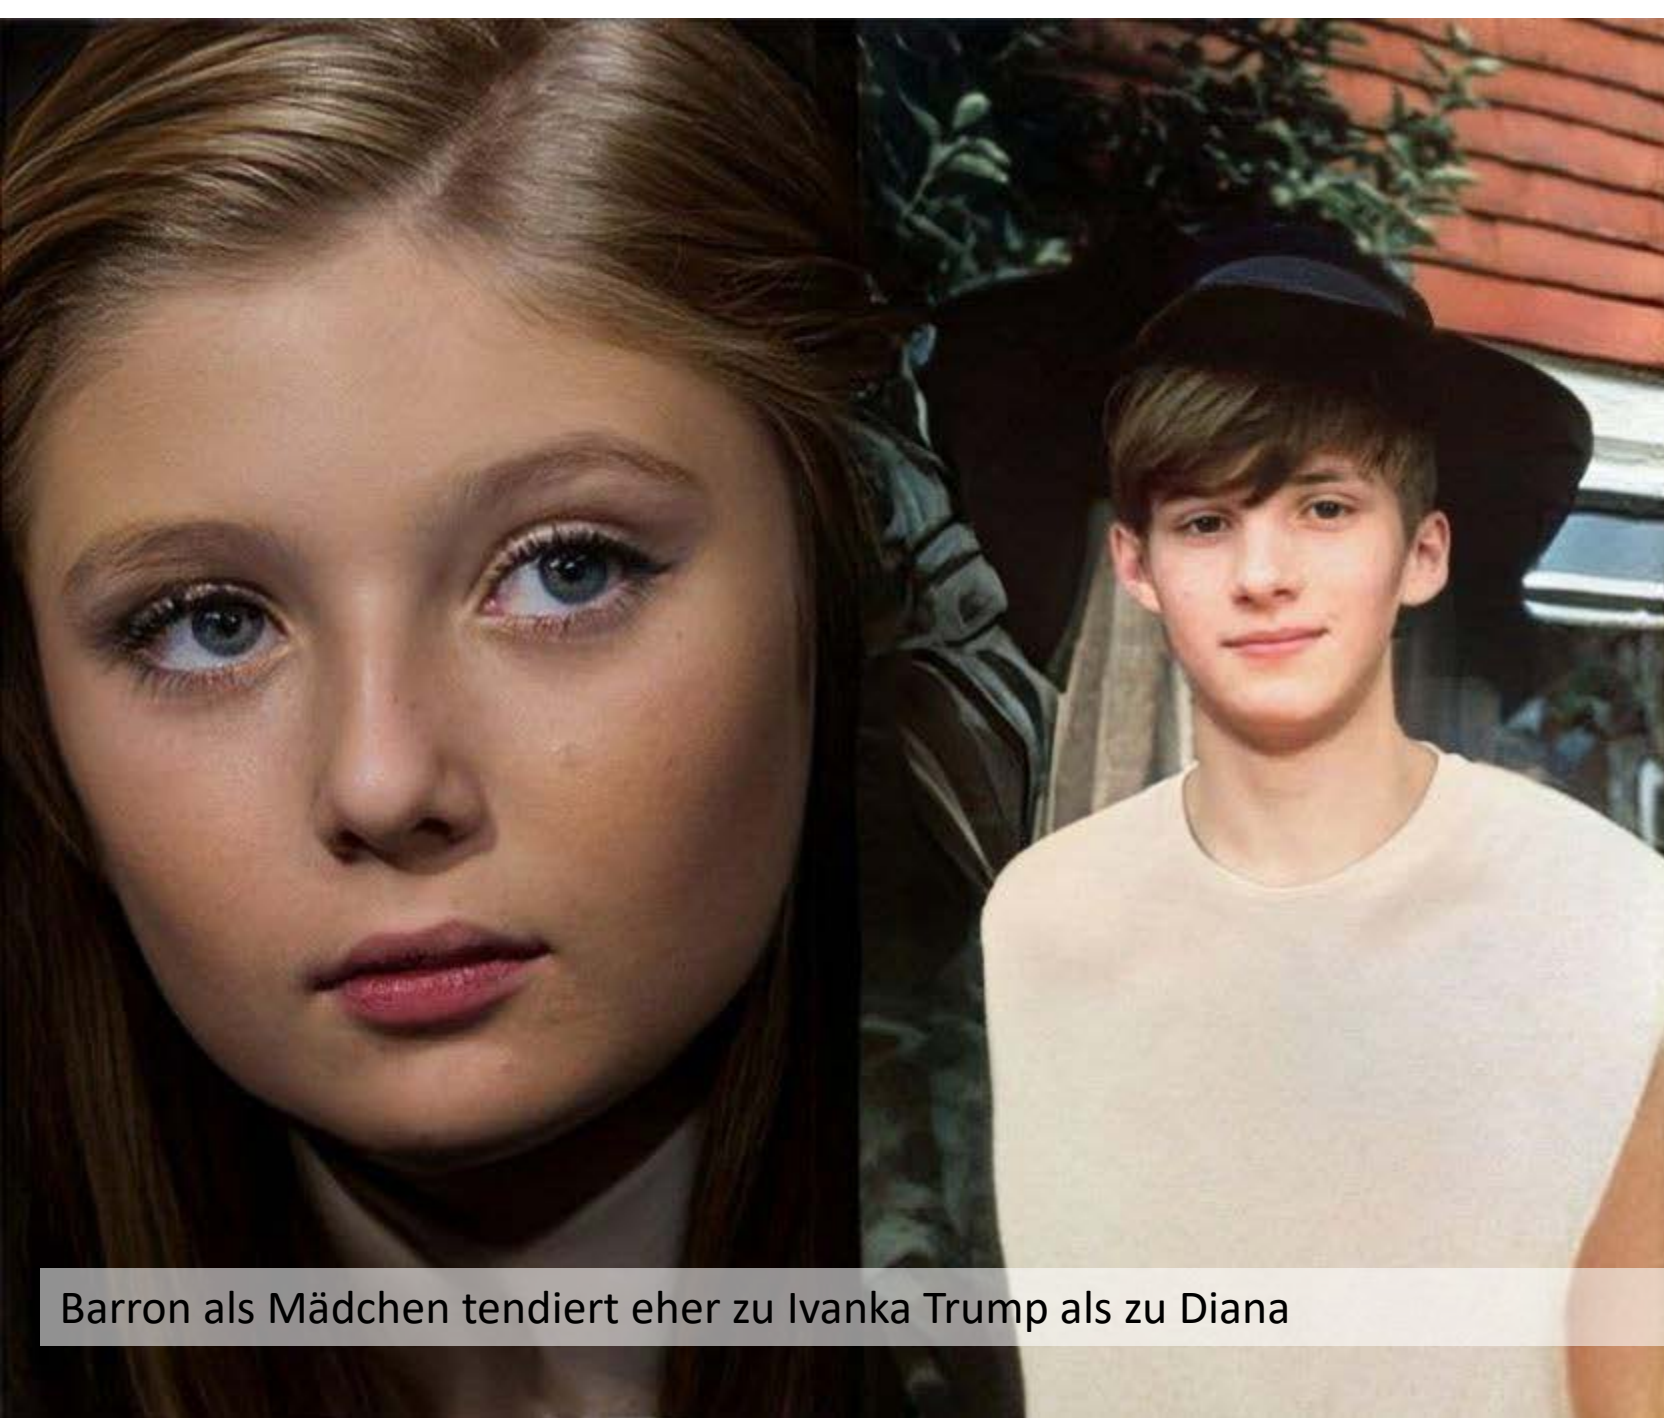

Vorgehensweise

Eine Gesichtsanalyse generationsübergreifend ist sehr wage und wenig aussagekräftig. Da es sich um keine Analyse von ein und derselben Person handelt und generationsübergreifend ist, werden 4 Personen verglichen um besondere Merkmale zu finden. Baron Trump, Donald und Melania Trump, Lady Diana

KI Analyse:

Mittels KI werden Lady Di in einen Jungen umgewandelt und Barron in ein Mädchen.

Keine signifikanten Übereinstimmungen

Barron als Mädchen tendiert eher zu Ivanka Trump als zu Diana

Analyse:

Gesicht

Muttermale

- 
- Melania ist immer perfekt geschminkt und dennoch könnte man Muttermale erkennen.
- Ungleichmäßige Poren, Huppel oder Krater, können Hinweise auf ein überschminktes Muttermal sein.
- Keine nennenswerten Übereinstimmungen mit Barron

Fazit

- Die Anordnung und Verteilung der Muttermale sind nicht 100% an derselben Stellen jedoch darf man nicht vergessen, dass Barron auf dem gewählten Bild noch nicht ausgewachsen ist und eine andere Gesichtsfom hat.
- Es gibt dennoch eine gewissen Treffergenauigkeit die relevant sein könnte. Die Anzahl ist in etwa dieselbe. Bei Barron etwas mehr allerdings war Diana auch meistens geschminkt.