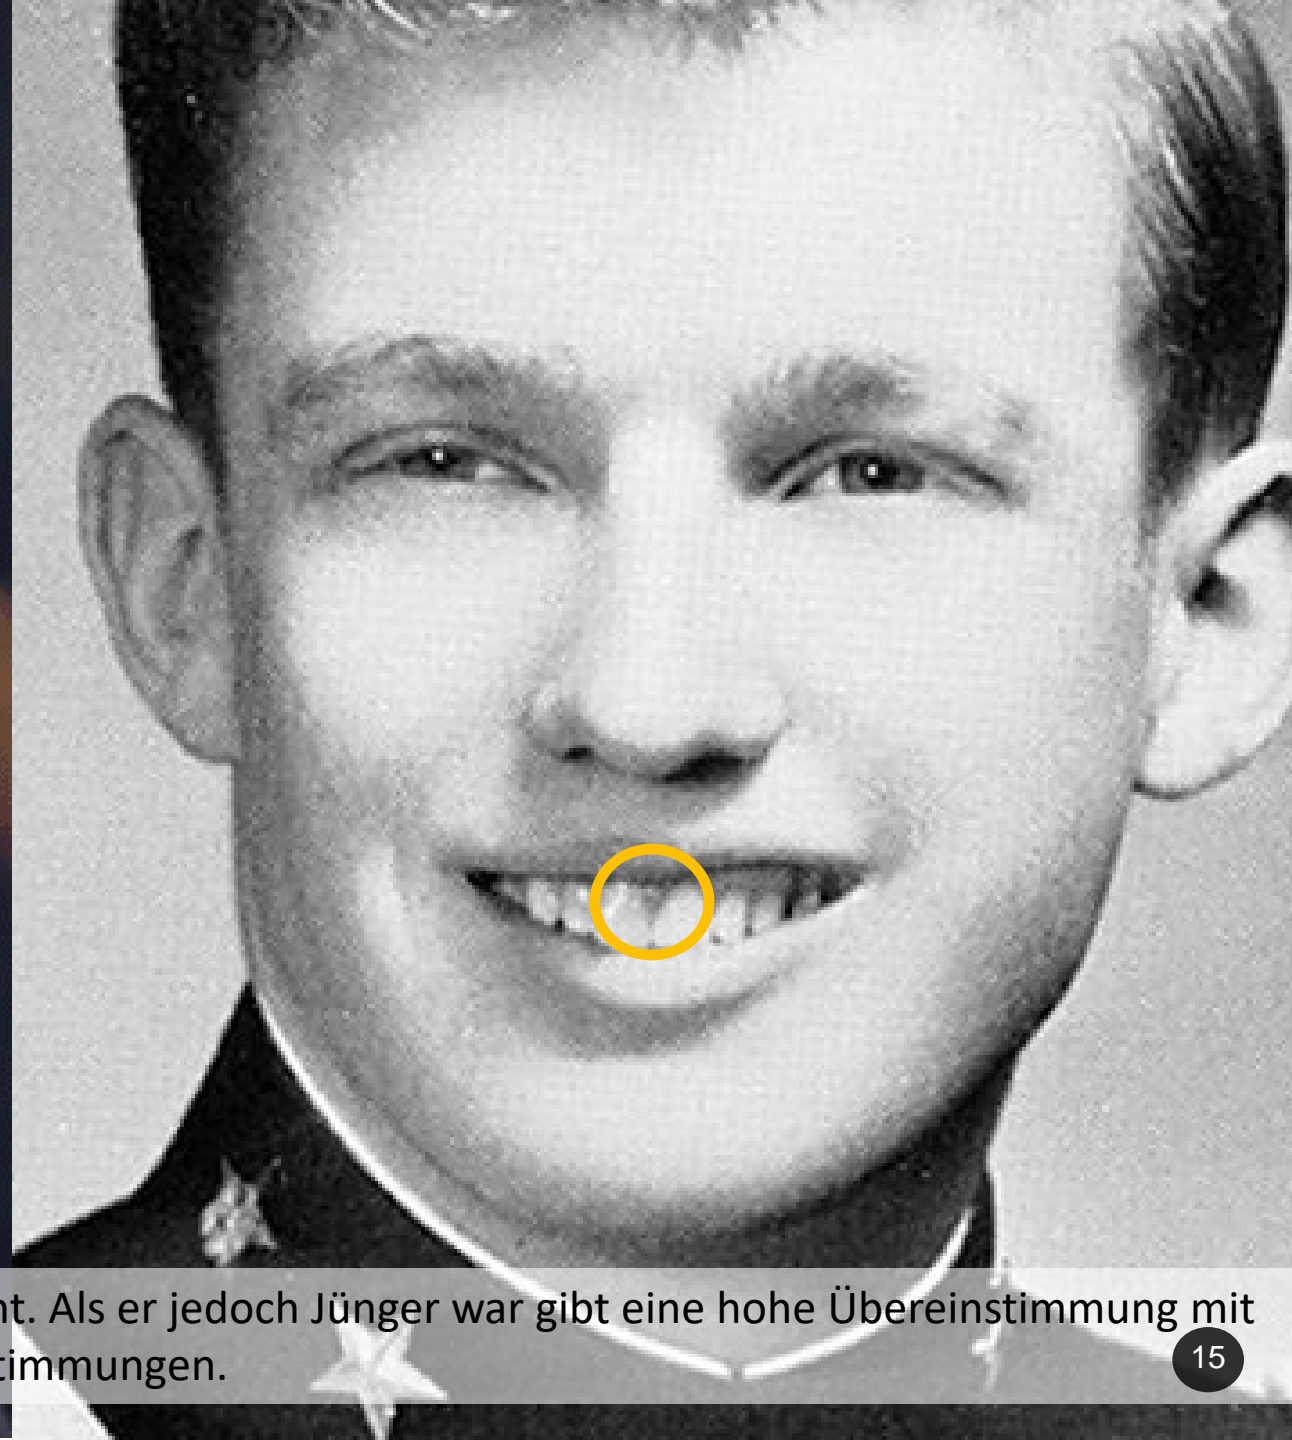

Muttermale

- 
- Melania ist immer perfekt geschminkt und dennoch könnte man Muttermale erkennen.
- Ungleichmäßige Poren, Huppel oder Krater, können Hinweise auf ein überschminktes Muttermal sein.
- Keine nennenswerten Übereinstimmungen mit Barron

- Auch bei Donald findet man keine herausstechenden Muttermale

- Keine nennenswerten Übereinstimmungen mit Barron

- Donald Trump Jr hat allerdings anders als sein Vater, viele Muttermale.
- Die Anordnung und Verteilung weichen aber komplett von Barron ab.

Fazit

- Die Anordnung und Verteilung der Muttermale sind nicht 100% an derselben Stellen jedoch darf man nicht vergessen, dass Barron auf dem gewählten Bild noch nicht ausgewachsen ist und eine andere Gesichtsfom hat.
- Es gibt dennoch eine gewissen Treffergenauigkeit die relevant sein könnte. Die Anzahl ist in etwa dieselbe. Bei Barron etwas mehr allerdings war Diana auch meistens geschminkt.

Analyse:

Gesicht

Besondere Merkmale

Die Zähne von Donald Trump heute sind auf jeden Fall gemacht. Als er jedoch Jünger war gibt eine hohe Übereinstimmung mit Barron. Ohren, Augenbrauen und Nase gibt es keine Übereinstimmungen.