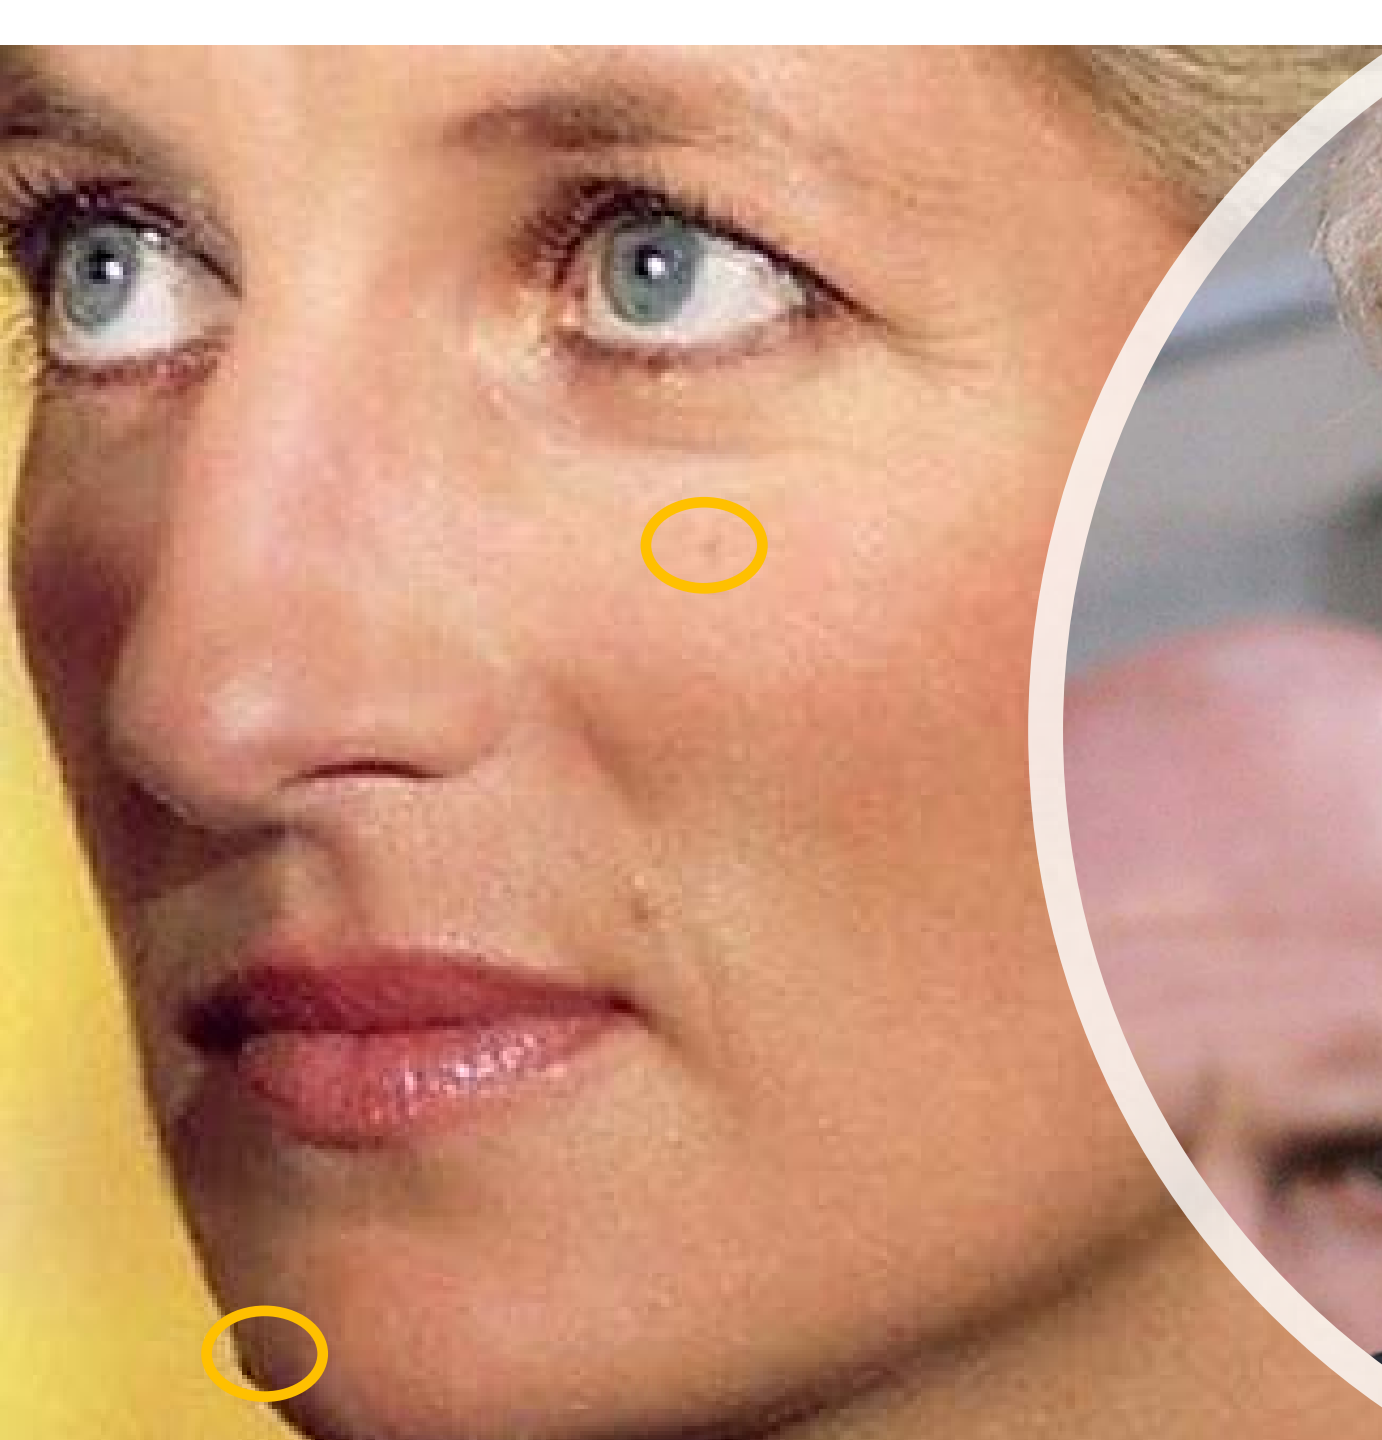

Vorgehensweise

Eine Gesichtsanalyse generationsübergreifend ist sehr wage und wenig aussagekräftig. Da es sich um keine Analyse von ein und derselben Person handelt und generationsübergreifend ist, werden 4 Personen verglichen um besondere Merkmale zu finden. Baron Trump, Donald und Melania Trump, Lady Diana

Muttermale

- 
- Melania ist immer perfekt geschminkt und dennoch könnte man Muttermale erkennen.
- Ungleichmäßige Poren, Huppel oder Krater, können Hinweise auf ein überschminktes Muttermal sein.
- Keine nennenswerten Übereinstimmungen mit Barron

- Auch bei Donald findet man keine herausstechenden Muttermale

- Keine nennenswerten Übereinstimmungen mit Barron

- Donald Trump Jr hat allerdings anders als sein Vater, viele Muttermale.
- Die Anordnung und Verteilung weichen aber komplett von Barron ab.

Fazit

- Die Anordnung und Verteilung der Muttermale sind nicht 100% an derselben Stellen jedoch darf man nicht vergessen, dass Barron auf dem gewählten Bild noch nicht ausgewachsen ist und eine andere Gesichtsfom hat.
- Es gibt dennoch eine gewissen Treffergenauigkeit die relevant sein könnte. Die Anzahl ist in etwa dieselbe. Bei Barron etwas mehr allerdings war Diana auch meistens geschminkt.